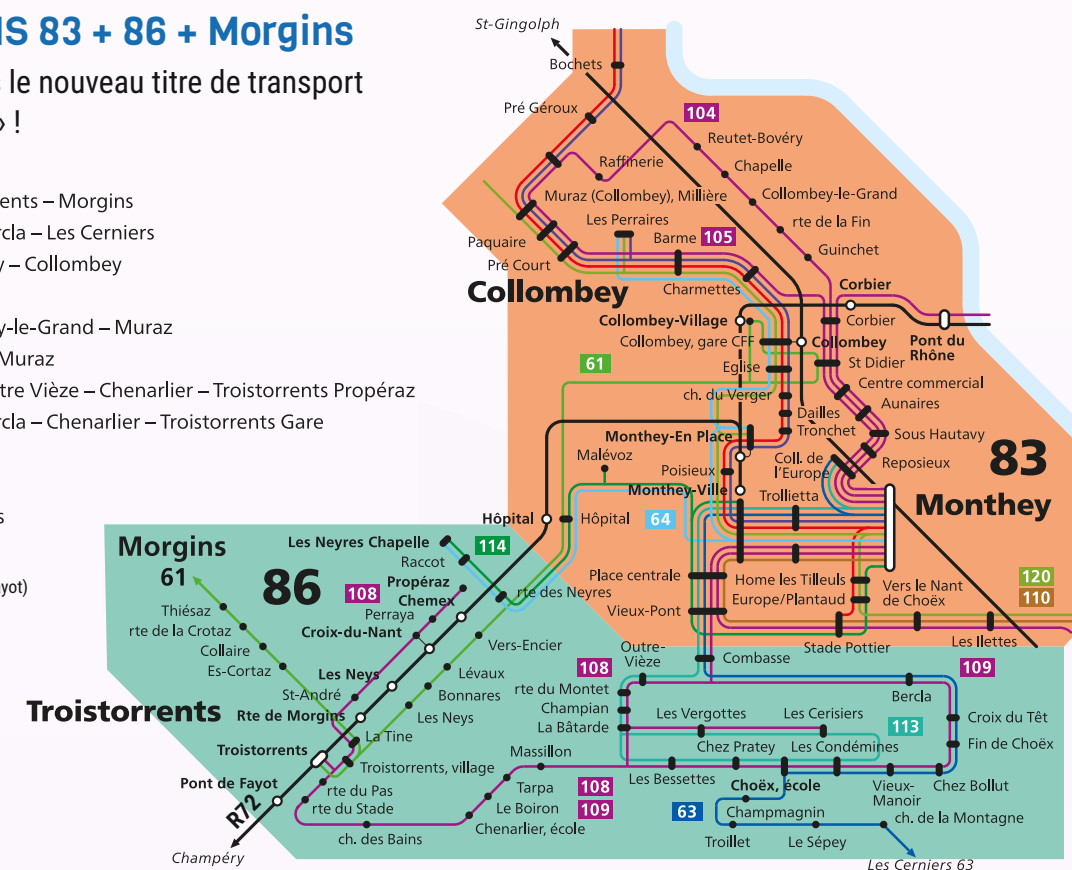

RÉSEAU DE TRANSPORTS SCOLAIRES

ÉCOLES DE TROISTORRENTS - MORGINS - CHENARLIER

COMMUNE DE TROISTORRENTS

ZONES MOBILIS 83 + 86 + Morgins

Lignes incluses dans le nouveau titre de transport «Tout établissement» !

- 61 Collombey – Troistorrents – Morgins
- 63 Monthey – Choëx Bercla – Les Cerniers
- 64 Les Neyres – Monthey – Collombey
- 104 Monthey – Collombey-le-Grand – Muraz
- 105 Monthey – Corbier – Muraz
- 108 Monthey – Choëx Outre Vièze – Chenarlier – Troistorrents Propéraz
- 109 Monthey – Choëx Bercla – Chenarlier – Troistorrents Gare
- 113 Monthey – Choëx
- 114 Monthey – Les Neyres
- R72 Ligne de train (Pont du Rhône - Pont de Fayot)

TRANSPORTS SCOLAIRES

HORAIRES ANNÉE SCOLAIRE 2024-2025

ENTRÉE EN VIGUEUR: LUNDI 19 AOÛT 2024

La rentrée scolaire approche à grands pas, marquant le retour des transports scolaires et l'arrivée d'un titre de transport « Tout établissement » !