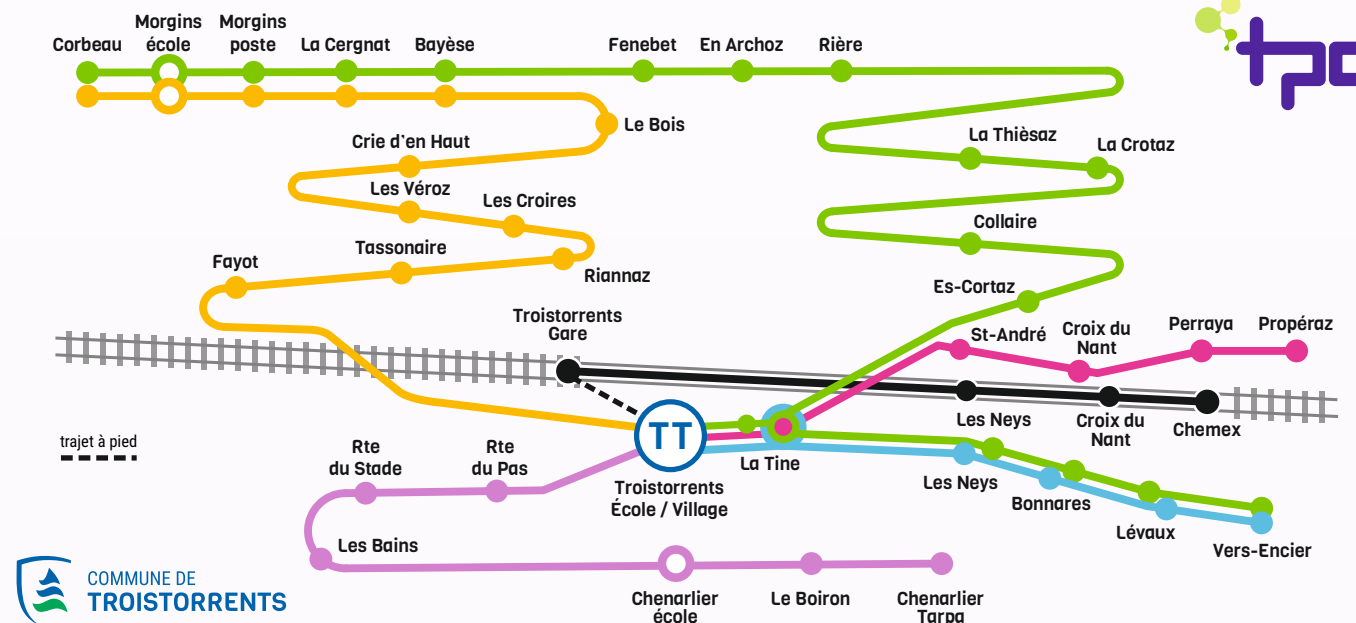

École de Chenarlier

Tarpa - Chenarlier école		
	109	108
Chenarlier, Tarpa	7 58	13 24
Le Boiron	7 58	13 24
Chenarlier, école	7 59	13 25

Chenarlier école - Tarpa		
	108	109
Chenarlier, école	11 35	16 24
Le Boiron	11 35	16 24
Chenarlier, Tarpa	11 36	16 25

RÉSEAU DE TRANSPORTS SCOLAIRES

ÉCOLES DE TROISTORRENTS - MORGINS - CHENARLIER

COMMUNE DE TROISTORRENTS

ZONES MOBILIS 83 + 86 + Morgins

Lignes incluses dans le nouveau titre de transport «Tout établissement» !