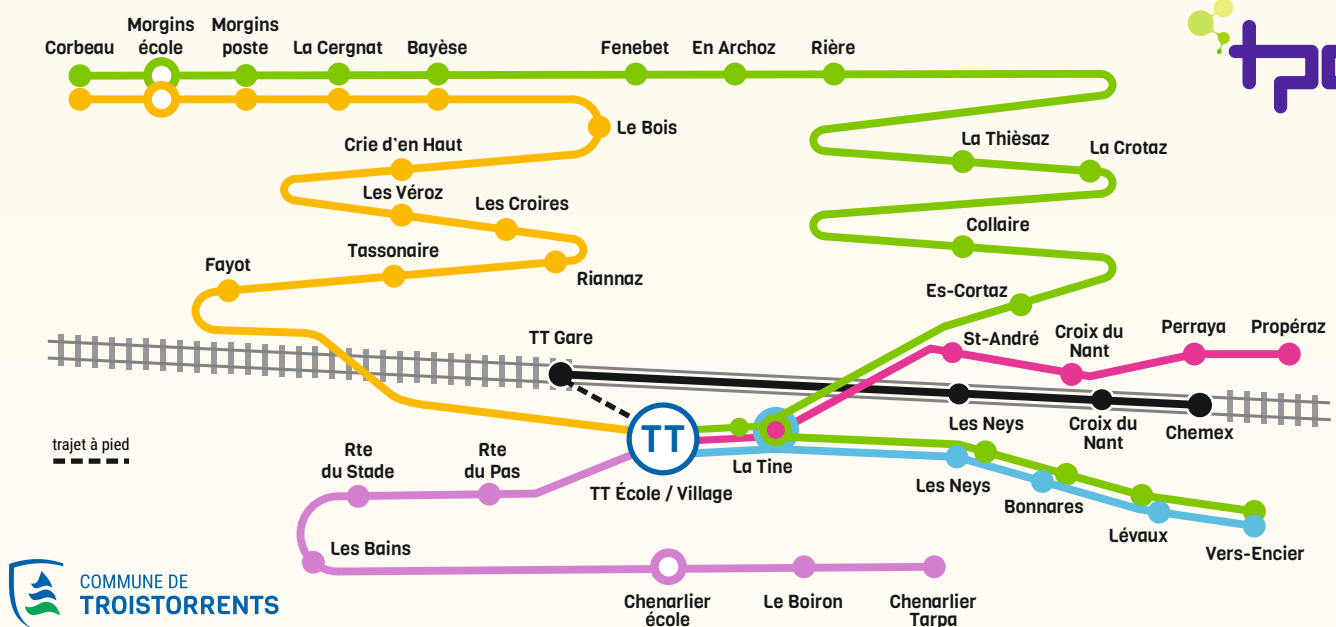

RÉSEAU DE TRANSPORTS SCOLAIRES

ÉCOLES DE TROISTORRENTS - MORGINS - CHENARLIER